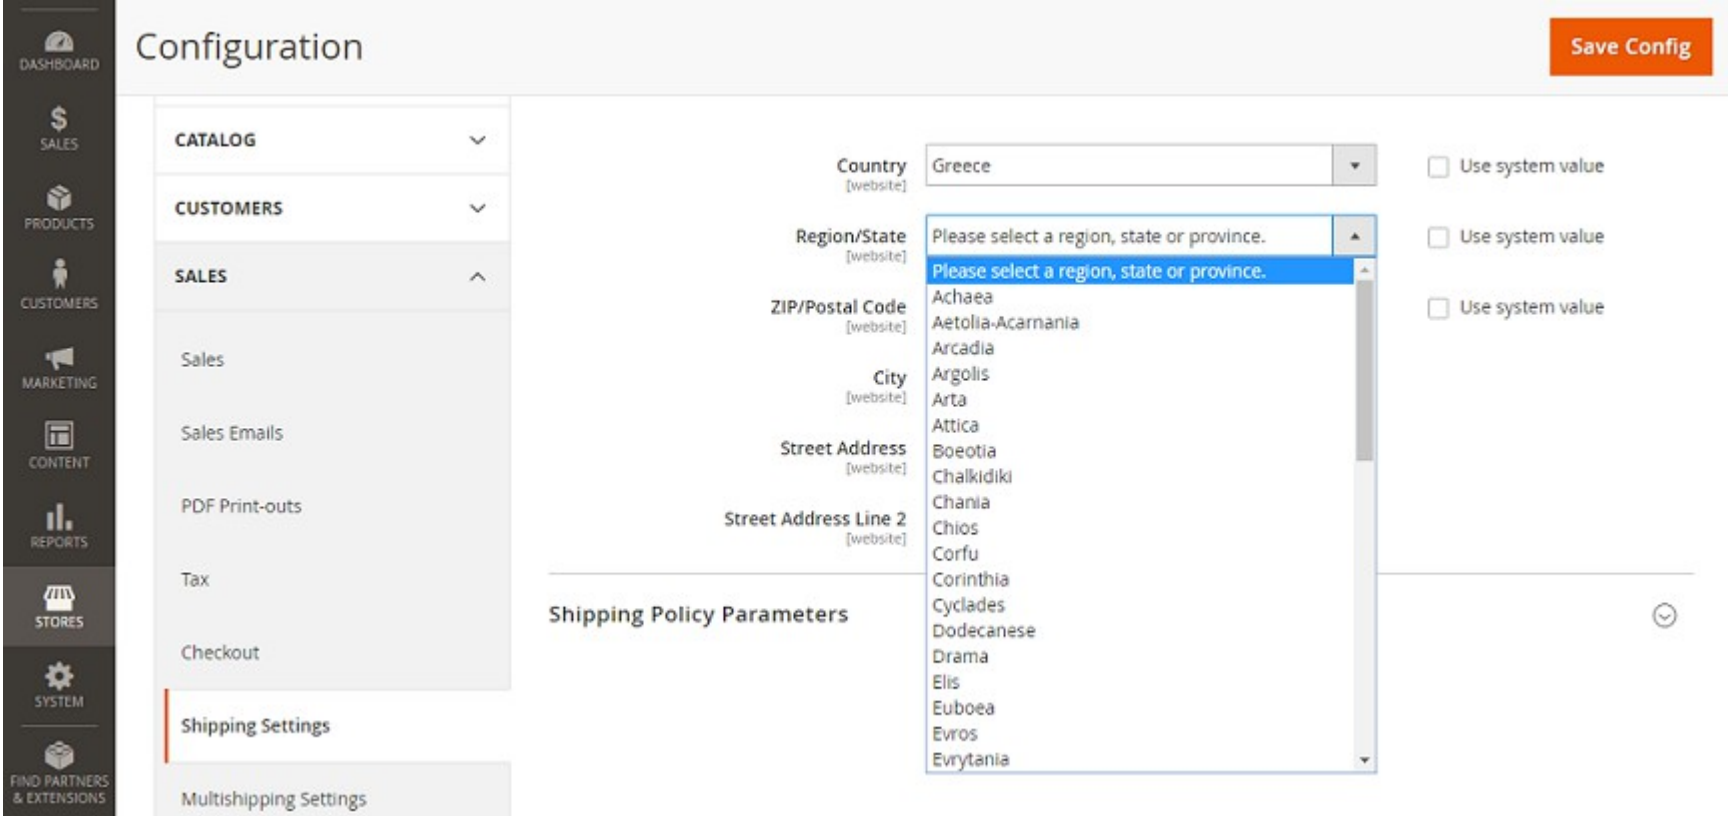

Screenshot:
Greek Regions Magento Admin Default Tax Destination Calculation in el_GR locale

Screenshot:
Greek Regions Magento Admin Shipping Settings in en_US locale