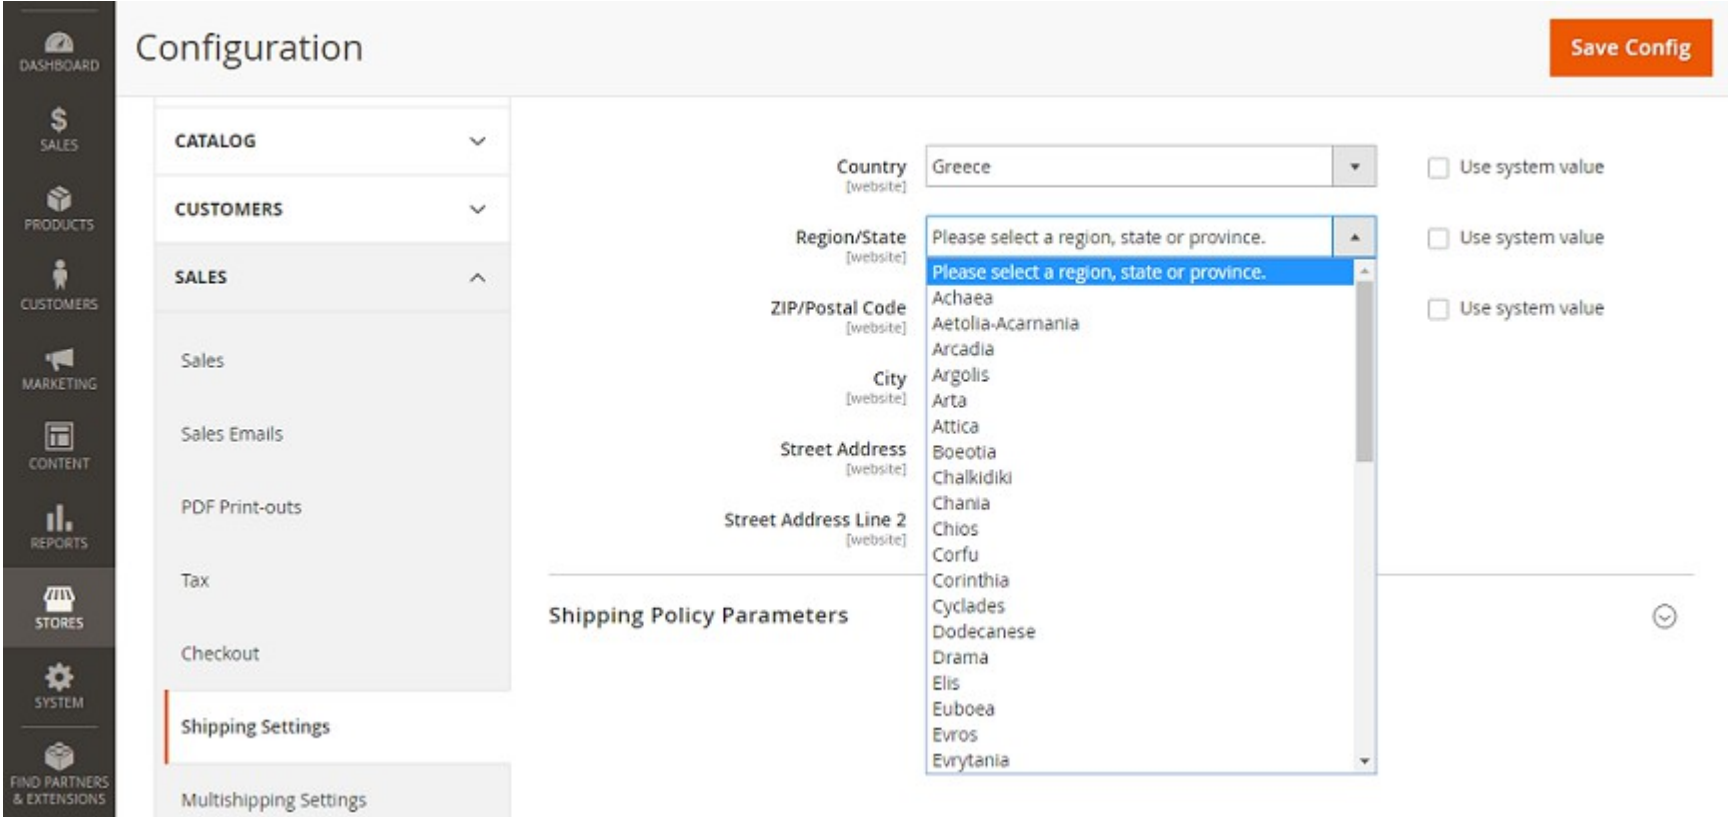

Screenshot:
Greek Regions Magento Admin Default Tax Destination Calculation in el_GR locale

Screenshot:
Greek Regions Magento Admin Shipping Settings in en_US locale