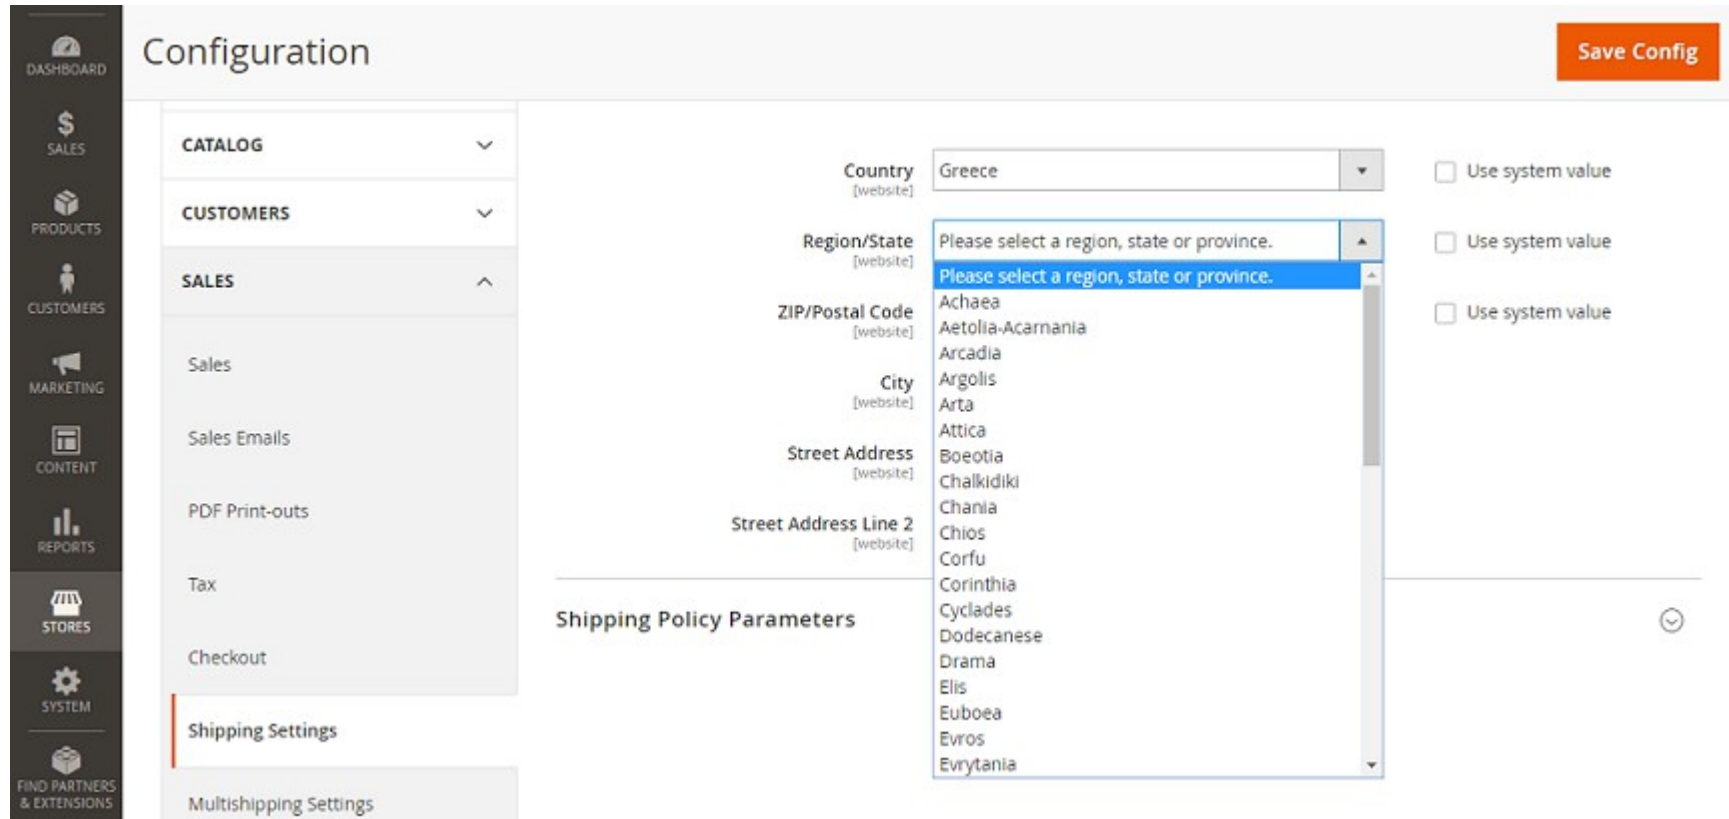

Screenshot:
Greek Regions Magento Admin Default Tax Destination Calculation in el_GR locale

Screenshot:
Greek Regions Magento Admin Shipping Settings in en_US locale